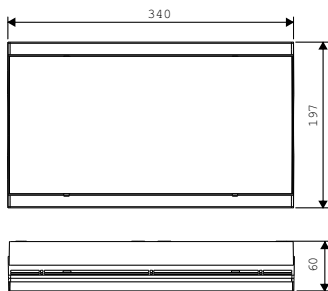

Style 22011 LED CG-S

- Enkeltsidet flugtvejsskilt af høj kvalitet, UV-resistent, halogenfri plastik med LED-teknologi
- Modulopbygget armatur, serien kan monteres på mange forskellige måder
- Stort udvalg af silketrykte piktogrammer med simpel klik montering
- Flugtvejsskilt med høj luminans > 500 cd/m² (det hvide område) og god ensartethed, i overensstemmelse med standarderne (silketrykte piktogrammer)
- Speciel LED optik for effektiv belysning af flugtveje, egnet for højder op til 6 m, maximum distance fra armatur til armatur: > 16 m fra 3 m monteringshøjde og > 20 m fra 4,5 m monteringshøjde
- Minimum service kræves grundet den høje levetid af LED'erne (50,000 timer)
- Kan også bruges til eksisterende installation med Style quick monteringsæt.
- Mulighed for IP54 beskyttelse
- Shortened inspection effort due to CEWA GUARD technology
- Automatisk funktionsovervågning på op til 20 armaturer pr kreds.
- Reducerede installationsomkostninger pga. STAR teknologi
- Fri programmerbar installation, flugtvejsskilte og flugtvejsbelysning kan blandes i samme kreds.

22011 LED SL CG-S with transparent cover

22011 LED CG-S with cover PR

Dimensioner i mm

Læseafstand	32 m
Lysstrøm Φ_N 22011 LED SL CG-S	320 lm
Lysstrøm Φ_E/Φ_N ved slutning af den nominelle levetid	100 %
Materiale	Polykarbonat
Farve	Lysegrå RAL 7035
Vægt	0.79 kg
Montering	Væg eller loft
Terminaler	2 x 3 x 2.5 mm ²
Spænding	220 - 240 V, 50/60 Hz 176 - 275 V DC
Forbrug ved netdrift (tilsyneladende effekt / effekt)	7.6 VA / 4.4 W
Omgivelses temperatur	- 20 °C to + 40 °C
Forbrug ved batteridrift (220 V)	19 mA
Lyskilde	3 x 1 W LED