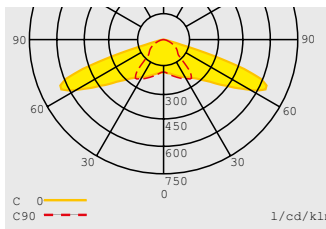

Style 22011 LED CG-S

- Enkeltsidet flugtvejsskilt af høj kvalitet, UV-resistent, halogenfri plastik med LED-teknologi
- Modulopbygget armatur, serien kan monteres på mange forskellige måder
- Stort udvalg af silketrykte piktogrammer med simpel klik montering
- Flugtvejsskilt med høj luminans > 500 cd/m² (det hvide område) og god ensartethed, i overensstemmelse med standarderne (silketrykte piktogrammer)
- Speciel LED optik for effektiv belysning af flugtveje, egnet for højder op til 6 m, maximum distance fra armatur til armatur: > 16 m fra 3 m monteringshøjde og > 20 m fra 4,5 m monteringshøjde
- Minimum service kræves grundet den høje levetid af LED'erne (50,000 timer)
- Kan også bruges til eksisterende installation med Style quick monteringsæt.
- Mulighed for IP54 beskyttelse
- Shortened inspection effort due to CEWA GUARD technology
- Automatisk funktionsovervågning på op til 20 armaturer pr kreds.
- Reducerede installationsomkostninger pga. STAR teknologi
- Fri programmerbar installation, flugtvejsskilte og flugtvejsbelysning kan blandes i samme kreds.

22011 LED SL CG-S with transparent cover

22011 LED CG-S with cover PR

Dimensioner i mm

Læseafstand	32 m
Lysstrøm Φ_N 22011 LED SL CG-S	320 lm
Lysstrøm Φ_E/Φ_N ved slutning af den nominelle levetid	100 %
Materiale	Polykarbonat
Farve	Lysegrå RAL 7035
Vægt	0.79 kg
Montering	Væg eller loft
Terminaler	2 x 3 x 2.5 mm ²
Spænding	220 - 240 V, 50/60 Hz 176 - 275 V DC
Forbrug ved netdrift (tilsyneladende effekt / effekt)	7.6 VA / 4.4 W
Omgivelses temperatur	- 20 °C to + 40 °C
Forbrug ved batteridrift (220 V)	19 mA
Lyskilde	3 x 1 W LED

*) IP54 for elektronik og lyskilde.

Projekteringstabel for GuideLed SL CG-S med symmetrisk optik, E = 1.0 lx (0.5 lx)

Måle højde 0.02 m, vedligeholdelses faktor MF = 80 %, batteri drift

Isolux kurve for 22011 SL LED CG-S med klar skærm