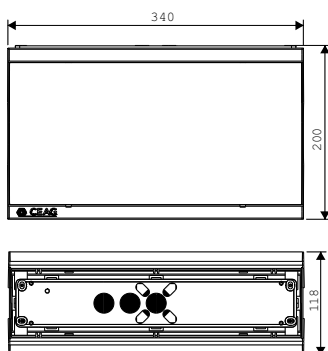

*) IP54 for elektronik og lyskilde.

Projekteringstabel for GuideLed SL CG-S med symmetrisk optik, E = 1.0 lx (0.5 lx)

Måle højde 0.02 m, vedligeholdelses faktor MF = 80 %, batteri drift

Isolux kurve for 22011 SL LED CG-S med klar skærm

Monteringshøjde [m]	Monteringsmåde	L1	L2	L3	L4
2.5	Loftmonteret	3.1 (3.9)	7.9 (9.6)	6.5 (7.4)	14.7 (16.0)
3.0	Flugtvejsbelysning	3.2 (4.2)	8.5 (10.5)	7.2 (8.4)	16.7 (18.4)
3.5	center	3.3 (4.4)	8.8 (11.2)	7.5 (9.2)	18.3 (20.6)
4.0		3.6 (4.5)	9.0 (11.7)	7.6 (9.9)	19.8 (22.7)
4.5		3.9 (4.6)	9.2 (12.2)	7.1 (10.4)	20.7 (24.6)
5.0		4.2 (4.8)	9.6 (12.5)	6.4 (10.7)	21.3 (26.1)
5.5		4.4 (5.1)	10.2 (12.7)	5.3 (10.7)	21.4 (27.5)
6.0		4.4 (5.4)	10.8 (12.8)	4.3 (10.5)	20.9 (28.6)
6.5		3.8 (5.7)	11.4 (13.0)	3.4 (9.9)	19.7 (29.5)
7.0		0.9 (6.0)	11.9 (13.4)	0.9 (9.1)	18.1 (30.0)
2.0	Vægmonteret	1.6 (2.2)	4.4 (5.7)	1.5 (2.2)	4.4 (5.7)
2.5		1.3 (1.9)	3.8 (5.2)	- (1.8)	3.7 (5.2)
3.0		- (1.6)	3.2 (4.6)	- (-)	- (4.6)
2.5	Loftmonteret	2.4 (2.9)	6.6 (7.4)	7.5 (7.6)	13.6 (14.2)
3.0	Anti-panikbelysning	2.4 (3.6)	7.6 (8.4)	8.5 (8.0)	15.4 (16.6)
3.5		2.4 (3.6)	8.2 (9.4)	6.5 (9.1)	17.8 (19.0)
4.0		2.4 (3.4)	8.8 (10.2)	6.5 (10.5)	19.6 (21.2)
4.5		2.4 (3.4)	9.0 (10.8)	6.5 (9.5)	20.8 (23.8)
5.0		3.4 (3.4)	9.4 (11.6)	4.5 (8.5)	21.6 (25.6)
5.5		3.4 (3.4)	9.4 (12.2)	4.5 (8.5)	22.0 (27.6)
6.0		3.4 (3.4)	9.2 (12.8)	4.5 (8.5)	22.2 (28.4)
6.5		3.4 (4.4)	8.6 (13.0)	3.5 (6.5)	22.2 (29.6)
7.0		0.7 (4.4)	9.4 (13.2)	0.7 (6.5)	19.2 (30.4)

22021 LED CG-S with cover PR

Dimensioner i mm

Læseafstand	32 m
Lysstrøm Φ_e/Φ_N ved slutning af den nominelle levetid	100 %
Materiale	Polykarbonat
Farve	Lysegrå RAL 7035
Vægt	1,14 kg
Montering	Væg eller loft
Terminaler	2 x 3 x 2.5 mm ²
Spænding	220 - 240 V AC, 50/60 Hz 176 - 275 V DC
Forbrug ved netdrift (tilsyneladende effekt / effekt)	9.5 VA / 5.8 W
Omgivelses temperatur	-20 °C to +40 °C
Forbrug ved batteridrift (220 V)	25 mA
Lyskilde	4 x 1 W LED