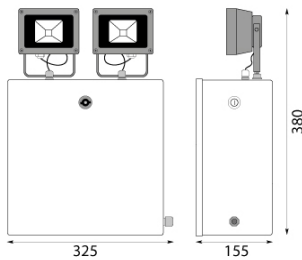

Beamlite M LED

Transportabel panikbelysning

SAFEEXIT^{A/S}

1234

Beamlite M LED

Beamlite M LED

- Er udført i lakeret stål.
- 2x10W LED projektører
- Med testknap
- Med nøgleafbryder - for afbrydelse af batterierne under transport
- Nøddrift: 3 timer
- Omgivelsestemperatur ned til -15°C

Materiale	Metal
Farve	Lysegrå
Forsyning	230V AC, 50 Hz
Max tilladte omgivelsestemperatur Beamlite M LED IP65	0 °C til +50 °C
Max tilladte omgivelsestemperatur Beamlite MV LED IP65	-15 °C til +50 °C
Lyskilde	LED 2x10W

Dimensioner i mm

Ved bestilling

Type		Vare nr.
Beamlite M LED IP65	Beamlite til midlertidig paniklysning, for væg og stående, IP65, Kl.I, 325 x 380 x 155mm, LED projektører 2x10W	60131030
Beamlite MV LED IP65	Beamlite til midlertidig paniklysning, for væg og stående, IP65, Kl.I, 325 x 380 x 155mm, LED projektører 2x10W. Inkl. varmelegeme	60131035