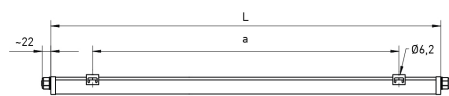

SafeEXIT varenummer: 22480022

 bredstrålende
Dimensioner

L	B	H	a	b	max. vægt
1445 mm	58 mm	51 mm	1230 mm	-	2.4 kg

Profilarmatur LED i kunststof for loft- og vægmontage. Armaturhus i vejrbestandig glasfiberforstærket plast. Indbygget forsyning. Tilslutningsklart via M20 kabelforskruning og gennemfortrådet. Monteres med 2 beslag af metal. Variabel monteringsafstand.