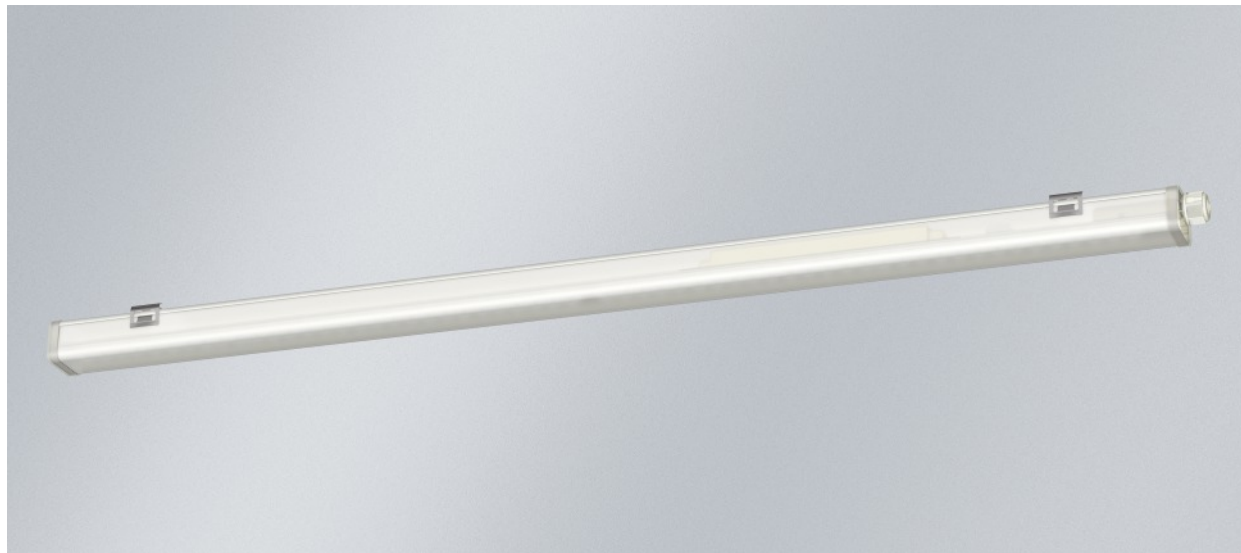

MAGNON PL-4000-01 m1500

5800lm, PC Tropol® (slagfast), 840/4000K, bredstrålende

LED

IP
65

CE

□

▽

IK 09
PC

SafeEXIT varenummer: 22480022

 bredstrålende
Dimensioner

L	B	H	a	b	max. vægt
1445 mm	58 mm	51 mm	1230 mm	-	2.4 kg

Profilarmatur LED i kunststof for loft- og vægmontage. Armaturhus i vejrbestandig glasfiberforstærket plast. Indbygget forsyning. Tilslutningsklart via M20 kabelforskruning og gennemfortrådet. Monteres med 2 beslag af metal. Variabel monteringsafstand.

MAGNON PL-4000-01 m1500

5800lm, PC Tropol® (slagfast), 840/4000K, bredstrålende

Udførsel	m1500	Ydeevne Lyskilde	1x 48 W
Lyskilde	LED	Ydeevne	51 W
Lyskilde levetid	L80 B10 > 50.000t ved +30°C	Farvetemperatur	hvid, 840/4000K, Ra > 80
Omgivelsestemperatur	-25°C til +30°C	Lysstrøm	5800 lm
Antal lyskilder	1	Beskyttelsesklasse	II
Materiale/Armaturområde	Kunststof	Tæthed	IP65
Farve/Armaturområde	hvid	Forsyning	elektronisk forkobling, ej dæmpbar, 220V - 240V AC/DC
Materiale/Reflekter	PC Tropol® (slagfast)	Gennemfortrådning	3 x 1,5mm ²
Lysfordeling	bredstrålende	Slagstyrke	IK09
Garanti	5 år	Montage	Påbygning, loftmontage, vægmontage, enkelmontage, seriemontage
Bestandighed	slagfast, støvtæt, vandtæt	Transientbeskyttelse	2 kV
Tilslutning	Hurtigmontage/tilslutning		